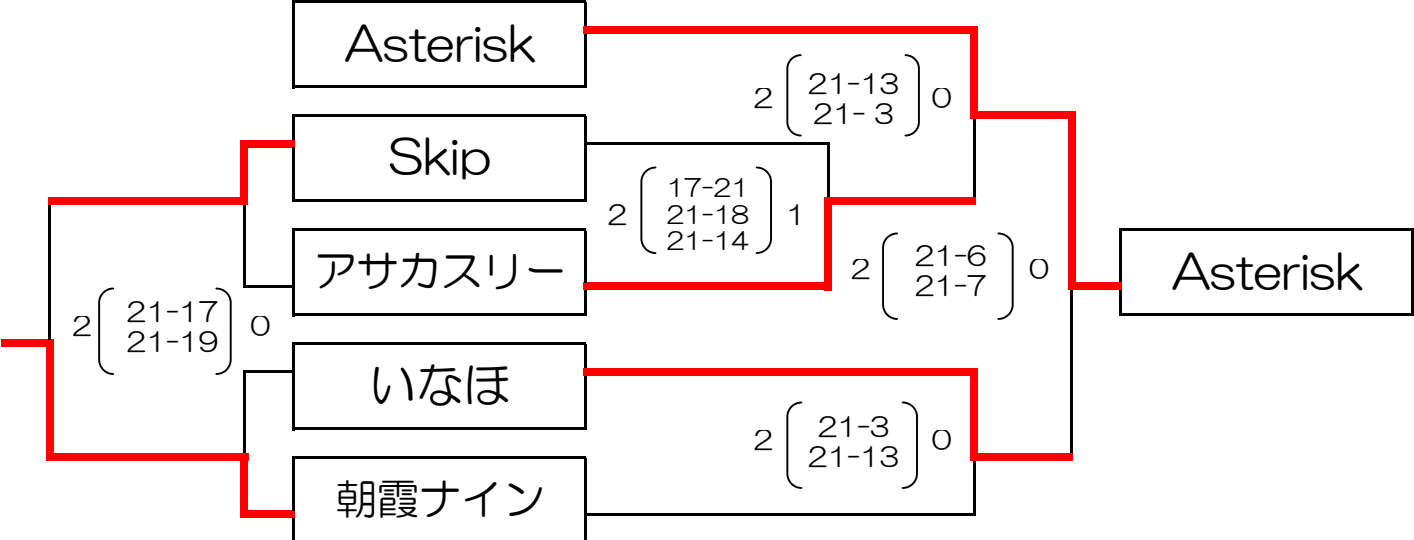

# 第15回チャレンジカップ大会結果

平成 24 年 3 月 4 日 (日)

Aブロック	朝霞かすみ	友 愛	朝霞クラブ	朝霞フレンズ	勝	負	順位
朝霞かすみ		0 (13-21) 12-21) 2	0 (14-21) 15-21) 2	2 (21-23) 21-19) 21-17) 1	1	2	4
友 愛	2 (21-13) 21-12) 0		0 (19-21) 15-21) 2	1 (21-18) 12-21) 15-21) 2	1	2	2
朝霞クラブ	2 (21-14) 21-15) 0	2 (21-19) 21-15) 0		2 (21-16) 21-16) 0	3	0	1
朝霞フレンズ	1 (23-21) 19-21) 17-21) 2	2 (18-21) 21-12) 21-15) 1	0 (16-21) 16-21) 2		1	2	3
Bブロック	TEAMNANA	VINTAGE	MIRACLE	朝霞三中同好会	勝	負	順位
TEAMNANA		2 (21-17) 21-14) 0	2 (22-20) 21-10) 0	0 (10-21) 10-21) 2	2	1	2
VINTAGE	0 (17-21) 14-21) 2		1 (21-18) 21-23) 17-21) 2	0 (10-21) 15-21) 2	0	3	4
MIRACLE	0 (20-22) 10-21) 2	2 (18-21) 23-21) 21-17) 1		1 (21-10) 14-21) 19-21) 2	1	2	3
朝霞三中同好会	2 (21-10) 21-10) 2	2 (21-10) 21-15) 0	2 (10-21) 21-14) 21-19) 1		3	0	1
Cブロック	なでしこ	朝霞ウイング	S&S		勝	負	順位
なでしこ		2 (21-10) 21-12) 0	2 (21-5) 21-11) 0		2	0	1
朝霞ウイング	0 (10-21) 12-21) 2		2 (21-14) 21-16) 0		1	1	2
S&S	0 (5-21) 11-21) 2	0 (14-21) 16-21) 2			0	2	3
Dブロック	OLIVE	アサカエイト	BLACKS		勝	負	順位
OLIVE		2 (21-15) 21-19) 0	2 (21-3) 21-13) 0		2	0	1
アサカエイト	0 (15-21) 19-21) 2		2 (21-17) 21-9) 0		1	1	2
BLACKS	0 (3-21) 13-21) 2	0 (17-21) 9-21) 2			0	2	3

Eブロック

平成24年度チャレンジカップブロック別順位

- 《Aブロック》
  - 1 朝霞クラブ
  - 2 友 愛
  - 3 朝霞フレンズ
  - 4 朝霞三中同好会
- 《Bブロック》
  - 1 朝霞かすみ
  - 2 TEAM NANA
  - 3 MIRACLE
  - 4 なでしこ
- 《Cブロック》
  - 1 VINTAGE
  - 2 朝霞ウィング
  - 3 S & S
  - 4 OLIVE